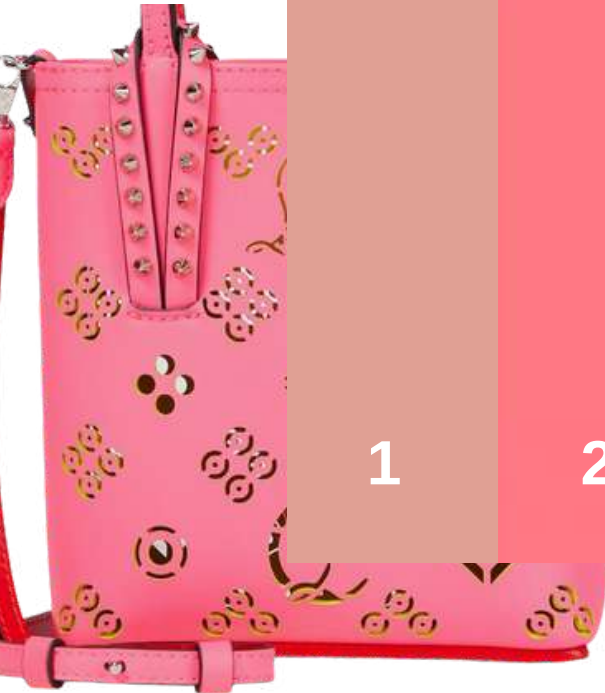

CREME RIPARATRICI COLORANTI

CREME EXCELLENCE RIPARATRICI SUPERCOLORANTI

PER PELLE LISCIA
NATURALE E CUOIO

55 NEUTRO	17 BIANCO	29 GHIACCIO	20 AVORIO	36 BIANCO ACETO
34 PERGAMENA	61 BEIGECHIARO	46 BEIGE	52 TORTORA	22 BIONDO
63 CUOIO	71 COLONIALE	51 TABACCO	19 CINGHIALE	53 RUGGINE
64 ANTILOPE	4 MARRONE CHIARO	65 MARRONE	3 BRUNO MODA	31 TESTA DI MORO
41 GIALLO PAGLIA	1 GIALLO TIMBERLAND	60 GIALLO	74 ARANCIO	43 CAMMELLO
67 ROSA	10 ROSSO VIVO	68 ROSSO LACCA	59 BORDEAUX CHIARO	69 BORDEAUX
37 VERDE SOTTOBOSCO	14 VERDE MARCIO	12 VERDE	13 VERDE SCURO	66 CELESTE
44 BLU CHIARO	15 BLU	45 BLU SCURO	26 CARTA DA ZUCCHERO	58 VIOLA
32 GRIGIO CHIARO	35 GRIGIO SABBIA	24 GRIGIO ARGENTO	9 GRIGIO	23 GRIGIO MODA
16 NERO	25 CANNA DI FUCILE	27 ARGENTO	39 PLATINO	28 ORO
33 RAME	30 BRONZO	GIALLO FLUO	VERDE FLUO	ARANCIO FLUO
BLU FLUO	ROSSO FLUO	RENNA	PERLA	TIFFANY
VERDE ANITA	CARNE	GUCCI	Christian Louboutin	LOUIS VUITTON
			BLU NAVY	GREY

**CREME
EXCELLENCE
RIPARATRICI
SUPERCOLORANTI**

**Louis Vuitton CANVAS &
MONOGRAM
cod. LVCR19**

**Louis Vuitton VACCHETTA
cod. LVCR919**

GUCCI

cod GU19

LOUBOUTIN
cod.LO019

Christian
Louboutin

THE BRIDGE
cod.TB019