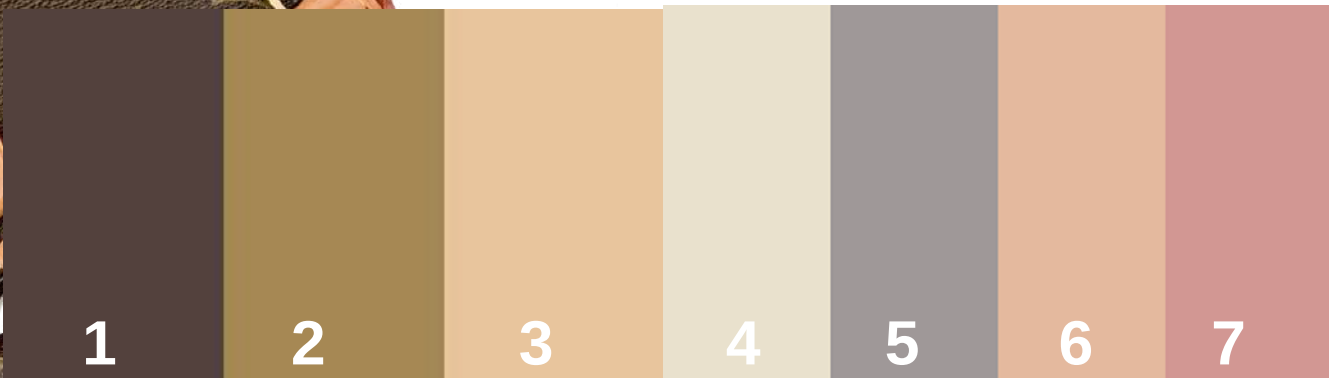

**Louis Vuitton CANVAS &
MONOGRAM
cod. LVCR19**