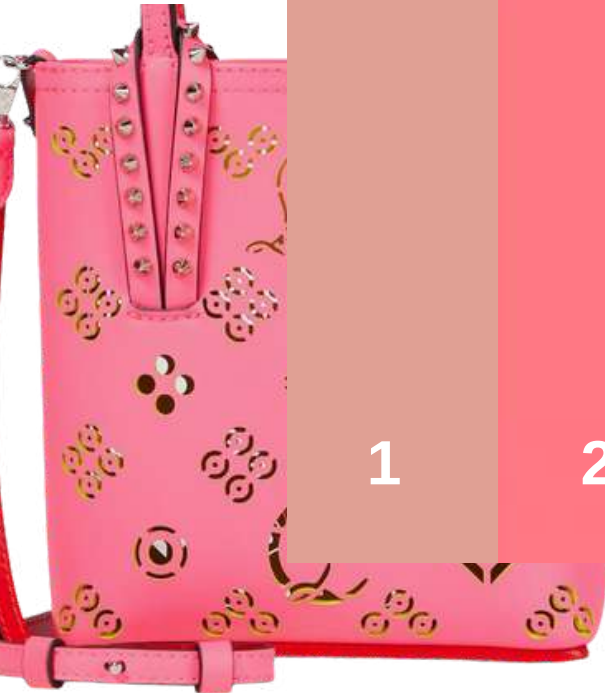

COLORI LAMINA

Louis Vuitton CANVAS & MONOGRAM
cod. LV0019

Louis Vuitton VACCHETTA
cod. LV0919

LOUBOUTIN
cod.LO019

Christian
Louboutin

THE BRIDGE
cod.TB019

GUCCI

cod GU0019