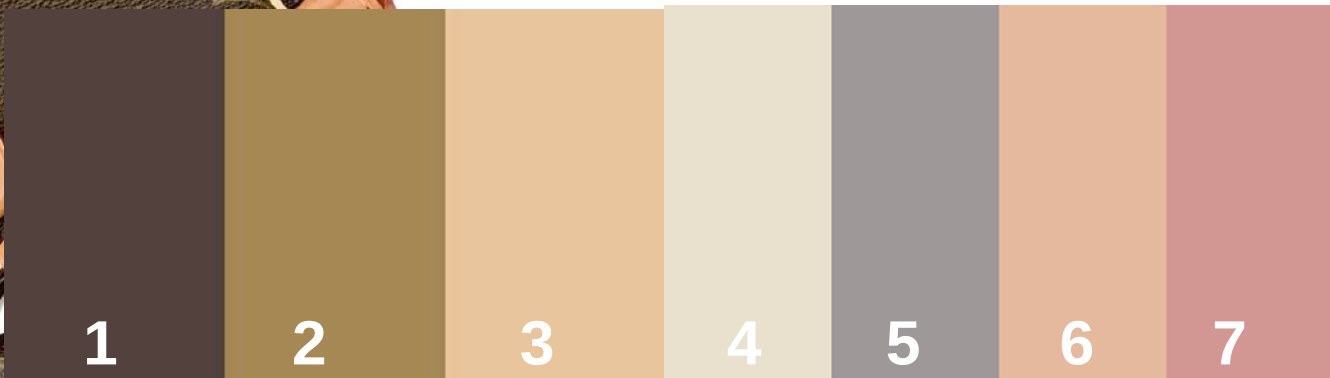

COLOR TESSUTO

**FISSATIVO PER COLORI
TESSUTO**

RAVVIVANTI TESSUTO

Penetrante ad alcool per
TESSUTO

55 NEUTRO	17 BIANCO	29 GHIACCIO	20 AVORIO	36 BIANCO ACETO
34 PERGAMENA	61 BEIGECHIARO	46 BEIGE	52 TORTORA	22 BIONDO
63 CUOIO	71 COLONIALE	51 TABACCO	19 CINGHIALE	53 RUGGINE
64 ANTILOPE	4 MARRONE CHIARO	65 MARRONE	3 BRUNO MODA	31 TESTA DI MORO
41 GIALLO PAGLIA	1 GIALLO TIMBERLAND	60 GIALLO	74 ARANCIO	43 CAMMELLO
67 ROSA	10 ROSSO VIVO	68 ROSSO LACCA	59 BORDEAUX CHIARO	69 BORDEAUX
37 VERDE SOTTOBOSCO	14 VERDE MARCIO	12 VERDE	13 VERDE SCURO	66 CELESTE
44 BLU CHIARO	15 BLU	45 BLU SCURO	26 CARTA DA ZUCCHERO	58 VIOLA
32 GRIGIO CHIARO	35 GRIGIO SABBIA	GRIGIO CENERE	9 GRIGIO	23 GRIGIO MODA
16 NERO	TIFFANY	RENNA		

**RAVVIVANTI
TESSUTO**

COLORI LAMINA

PER PELLE LISCIA E
CUOIO

55 NEUTRO	17 BIANCO	29 GHIACCIO	20 AVORIO	36 BIANCO ACETO
34 PERGAMENA	61 BEIGECHIARO	46 BEIGE	52 TORTORA	22 BIONDO
63 CUOIO	71 COLONIALE	51 TABACCO	19 CINGHIALE	53 RUGGINE
64 ANTILOPE	4 MARRONE CHIARO	65 MARRONE	3 BRUNO MODA	31 TESTA DI MORO
41 GIALLO PAGLIA	1 GIALLO TIMBERLAND	60 GIALLO	74 ARANCIO	43 CAMMELLO
67 ROSA	10 ROSSO VIVO	68 ROSSO LACCA	59 BORDEAUX CHIARO	69 BORDEAUX
37 VERDE SOTTOBOSCO	14 VERDE MARCIO	12 VERDE	13 VERDE SCURO	66 CELESTE
44 BLU CHIARO	15 BLU	45 BLU SCURO	26 CARTA DA ZUCCHERO	58 VIOLA
32 GRIGIO CHIARO	35 GRIGIO SABBIA	24 GRIGIO ARGENTO	9 GRIGIO	23 GRIGIO MODA
16 NERO	25 CANNA DI FUCILE	27 ARGENTO	39 PLATINO	28 ORO
33 RAME	30 BRONZO	GIALLO FLUO	VERDE FLUO	ARANCIO FLUO
BLU FLUO	ROSSO FLUO	RENNA	PERLA	TIFFANY
VERDE ANITA	CARNE	GUCCI	Christian Louboutin	LOUIS VUITTON
			BLU NAVY	GREY

COLORI LAMINA

Louis Vuitton CANVAS & MONOGRAM
cod. LV0019

Louis Vuitton VACCHETTA
cod. LV0919

LOUBOUTIN
cod.LO019

Christian
Louboutin

THE BRIDGE
cod.TB019

GUCCI

cod GU0019